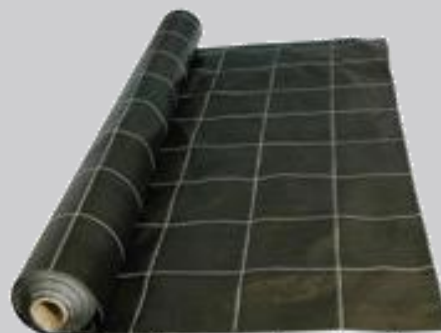

## Geo textiel

---

**geweven PP gronddoek 100 g/m<sup>2</sup>**

**Product :** geo textiel 100 gram per vierkante meter

**Leverancier en producent:**

**compost Vermeir BVBA**

*Hamsesteenweg 74*

*B-9200 Dendermonde*

*tel: 052/22.54.50*

*fax: 052/38.03.16*

*e-mail: [info@compostvermeir.be](mailto:info@compostvermeir.be)*

*[www.compostvermeir.be](http://www.compostvermeir.be)*

**Mogelijkheden:**

deze gronddoek biedt een goede waterdoorlatende barrière tegen onkruid en zorgt er tevens voor dat de bovenliggende producten zoals grind of schors niet met grond gaan vermengen, wat de levensduur ten goede komt van je materiaal.

**Gebruik:**

- Vermijd contact met direct UV licht, stukken die hieraan langdurig worden blootgesteld zijn gevoeliger voor afbraak van de PP folie.
- Gebruik grondpennen voor je eigen gemak bij plaatsing (ook bij compost Vermeir te verkrijgen).
- elke 25cm is een horizontale en verticale witte streep aangebracht, dit maakt het makkelijk om vormen uit te snijden zonder met meters rond te moeten sjouwen.

**Eigenschappen:**

- Gewicht : 100 g/m<sup>2</sup>
- Standaardlengte : 100 m
- Standaardbreedte : 1 m, 2 m, 3 m 5 m (dubbelgevouwen op de rol)
- Waterdoorlaatbaarheid : 10 lit/m<sup>2</sup> sec
- Lichtdoorlaatbaarheid : < 1%
- Weerstand aan UV : 16720 ≈ 400 MJ/m<sup>2</sup> - kLy
- Kleur : zwart met elke 25 cm witte lijn (zowel horizontaal als verticaal)